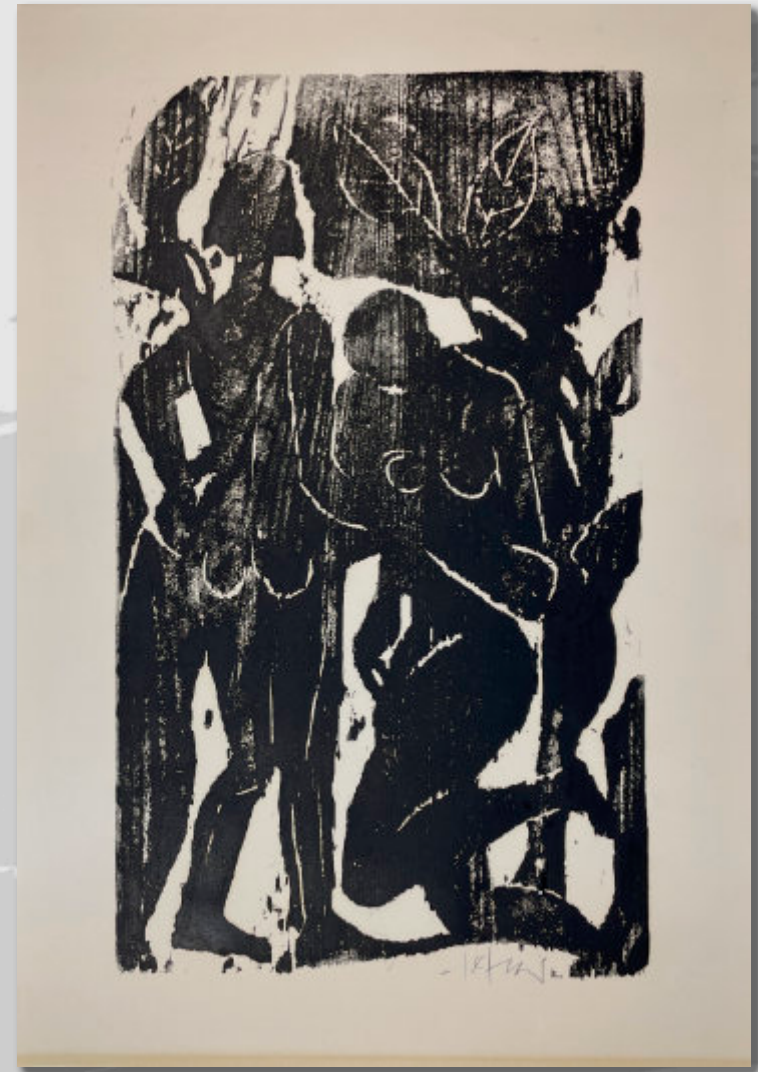

Preis auf Anfrage

23,6 cm x 28,5 cm

2006

Holzschritt

Paar

Preis auf Anfrage

16,5 cm x 19,5 cm

1978

Farbholzschnitt

Tänzer/Sommer

Preis auf Anfrage

29,7 cm x 50 cm

1978

Holzschnitt

Harlekin/Kolumbine

Preis auf Anfrage

50 cm x 60 cm

2002

Öl auf Leinwand

Harlekin/Kolumbine

Preis auf Anfrage

60 cm x 50 cm

2004

Öl auf Pappe