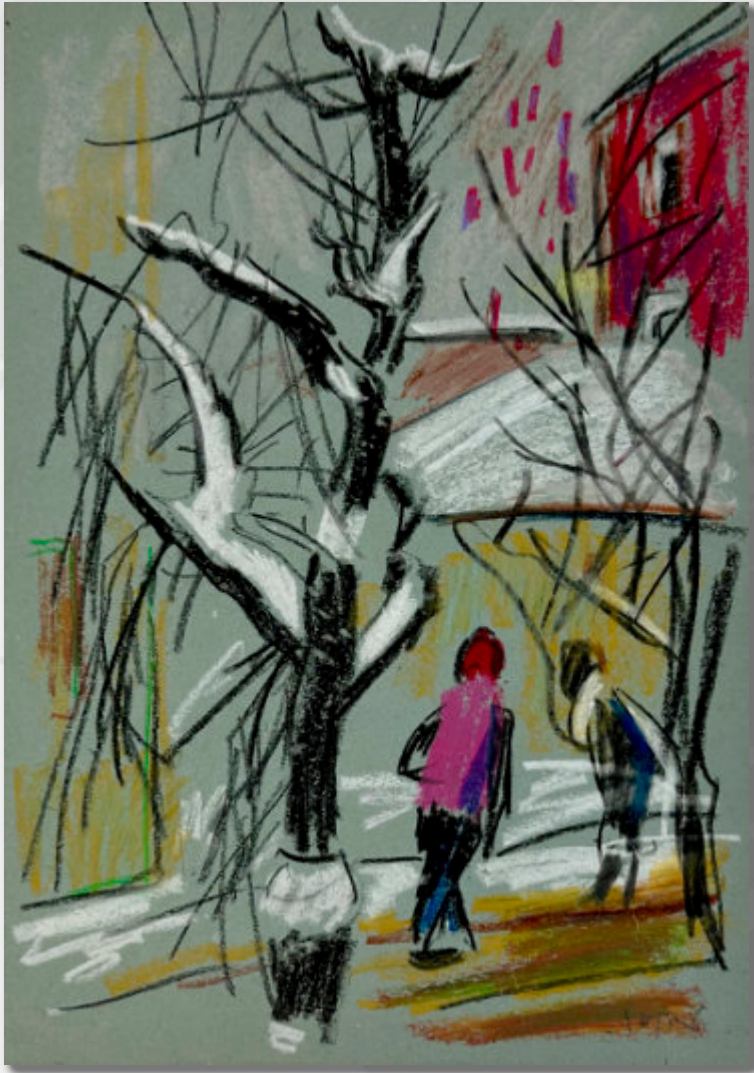

Skizze (Figuren im Winter)

Preis auf Anfrage

29,7 cm x 42 cm