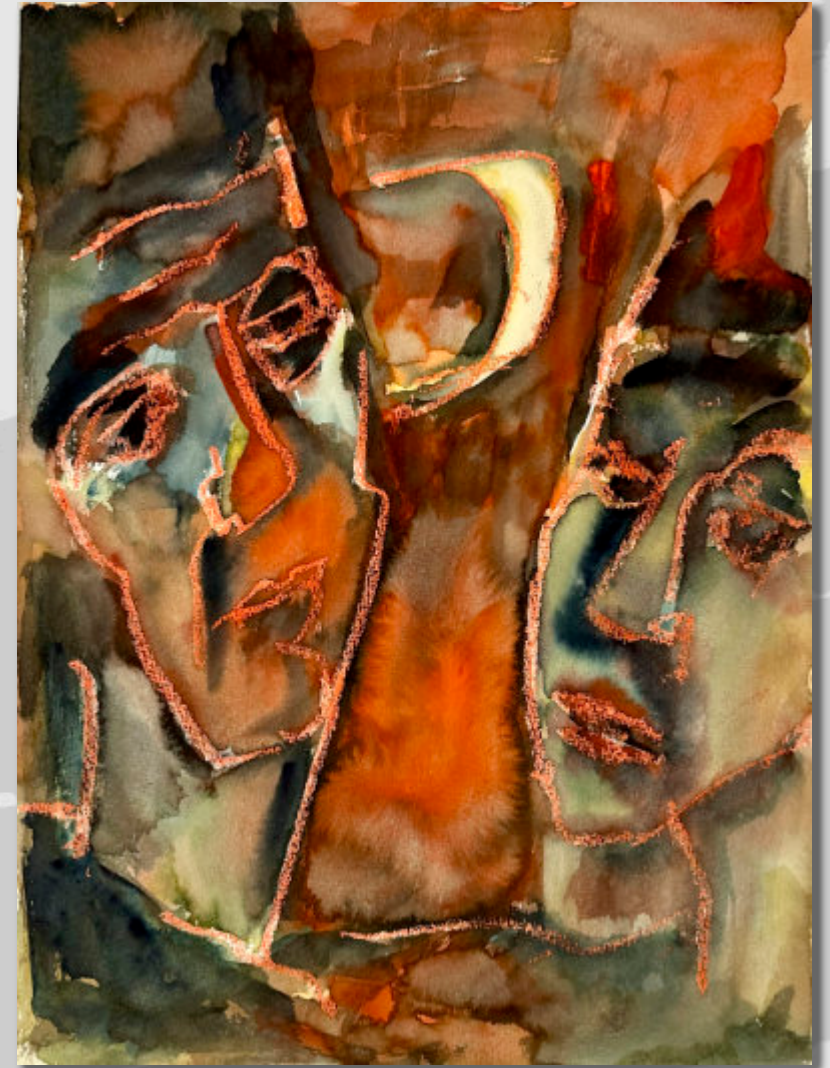

Paar Mondschein

Preis auf Anfrage

35,7 cm x 47,7 cm

Aquarell