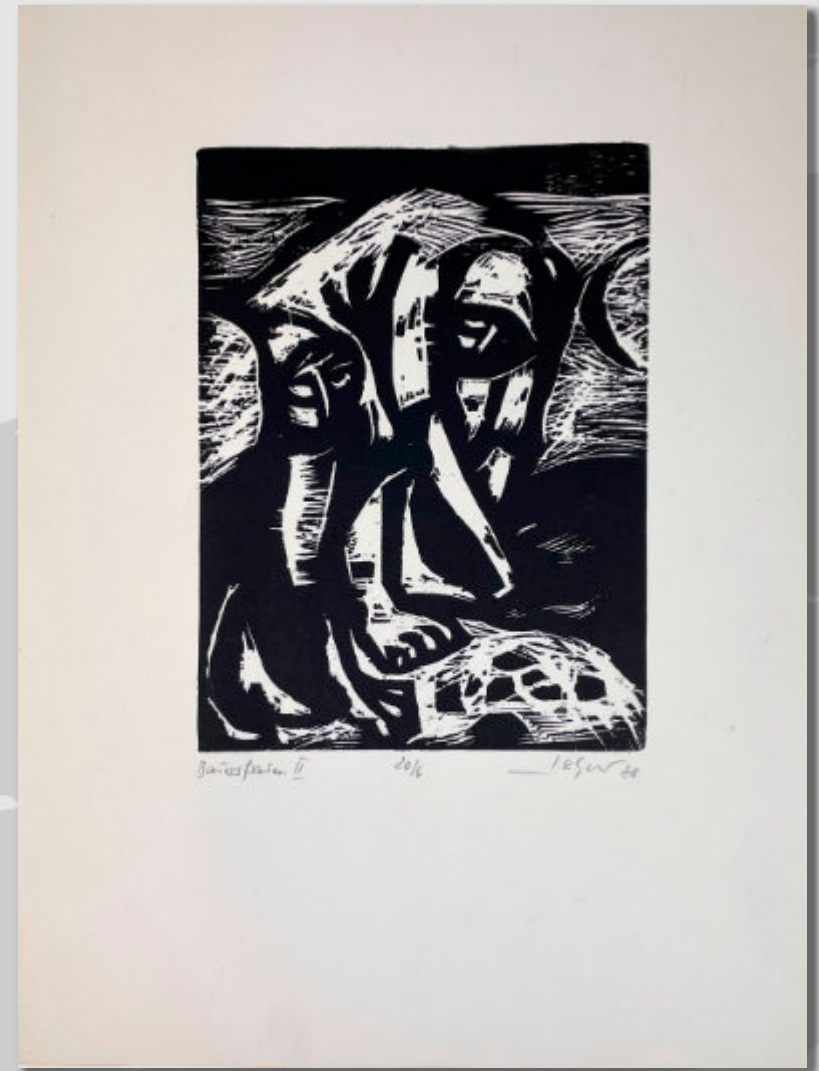

Bauersfrauen II

Preis auf Anfrage

20,5 cm x 27,5 cm

1980

Holzschnitt