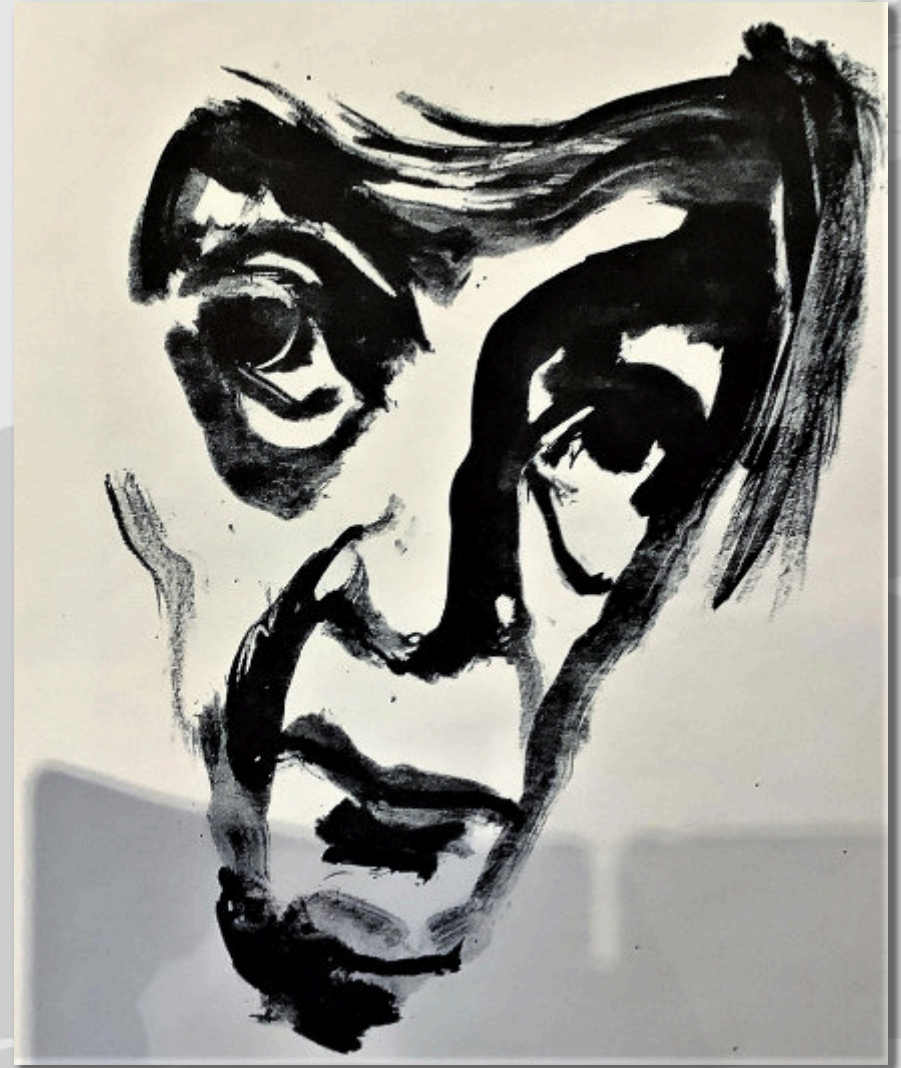

Holzschnitt

Kopf Mann

Preis auf Anfrage

50 cm x 36 cm

Holzschnitt

Nachdenklicher, sitzender Mann

Preis auf Anfrage

28,5 cm x 20,5 cm